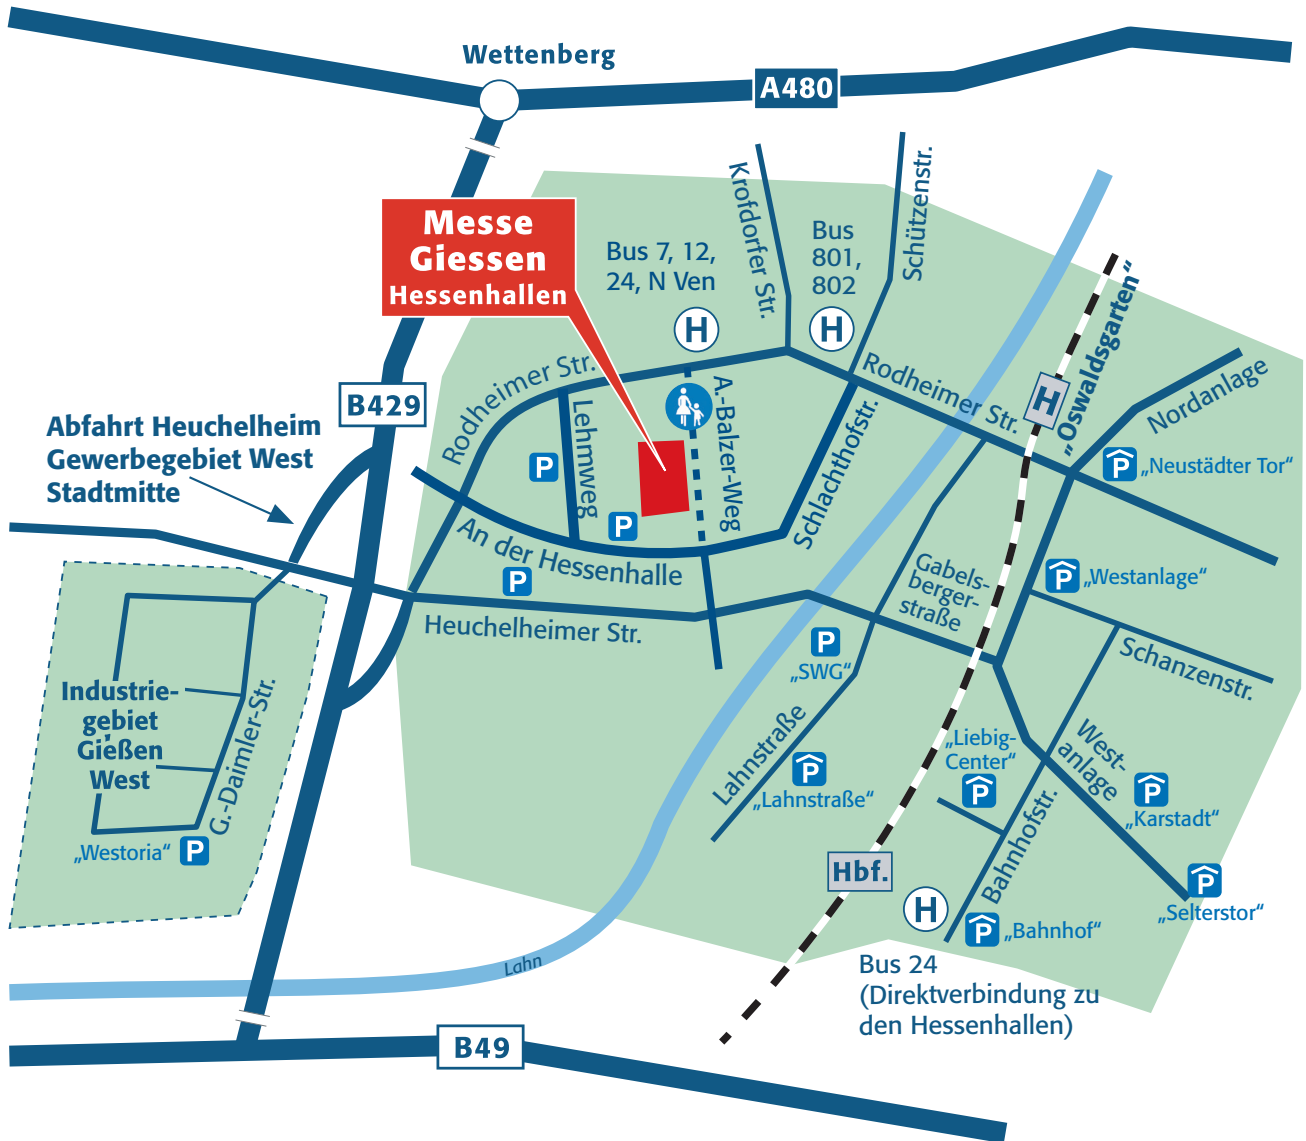

Parkplatz-Übersicht ■ Ausstellungszentrum Hessenhallen

Parkhäuser	Stellplätze	Besonderheiten
Neustädter Tor	ca. 1000	rund um die Uhr geöffnet, auch So.
Westanlage	560	Einfahrt: Mo.–Sa. 5–22 Uhr, So. 7–22 Uhr; Ausfahrt jederzeit
Liebig-Center/Flutgraben 4	380	6–21 Uhr, So. geschlossen
Karstadt	ca. 800	Mo.–Fr. 7–19:30 Uhr, Sa. 7–18:30 Uhr, So. geschlossen
Lahnstraße	450	rund um die Uhr geöffnet, auch So.
Bahnhof	241	rund um die Uhr geöffnet, auch So.
Selterstor	153	Mo.–So. 6–23:59 Uhr
Parkplätze	Stellplätze	Besonderheiten
SWG/Lahnstr.	ca. 500	nur Fr. ab 13:00 Uhr und Sa./So. ab 8:00 Uhr
Schlachthofstr.	ca. 80	öffentliche Parkplätze an der Straße
An der Hessenhalle	ca. 300	öffentlicher Parkplatz
Lehmweg	ca. 220	öffentlicher Parkplatz
Industriegebiet West	ca. 1000	Westoria, Pendelbus zur „BAUExpo“
Messegelände P Ost	250	privat, nur temporär geöffnet
Messegelände P West	500	privat, nur temporär geöffnet